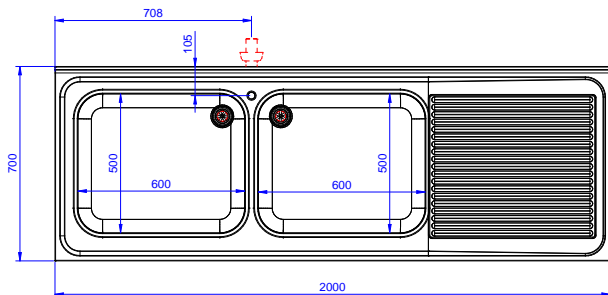

Lavatoio armadiato con 2
vasche 600x500 mm,
gocciolatoio destro e 2
porte scorrevoli, da 2000
mm

Descrizione

Articolo N°

Lavatoio in acciaio inox AISI 304 con piano di lavoro da 50 mm e spessore 10/10. Insonorizzato con piega salvamani sui bordi e dotato di involucro perimetrale ed angoli saldati. Porte scorrevoli fonoassorbenti. Piedini regolabili in altezza. Alzatina paraspruzzi posteriore con raggiatura 10 mm, altezza 100 mm e spessore 13 mm. Due vasche da 600x500x300 mm dotata di tubo troppopieno e piletta di scarico da 2". Gocciolatoio stampato posizionato sulla parte destra.

Approvazione: _____

Fronte

Lato

D = Scarico acqua

Alto

Scarico

Posizione scarico: Da destra a sinistra

Informazioni chiave

Larghezza armadio:	1910 mm
Profondità armadio:	645 mm
Altezza armadietto:	330 mm
Dimensioni esterne, larghezza:	2000 mm
Dimensioni esterne, profondità:	700 mm
Dimensioni esterne, altezza:	1000 mm
Dimensione alzatina, altezza:	100 mm
Dimensione alzatina, profondità:	13 mm
Dimensione alzatina, raggio:	R=8
Numero di vasche:	2
Dimensione vasca:	600x500xH300
Numero e tipologia di porte:	2 Scorrevole
Spessore piano di lavoro:	50 mm
Peso netto:	75 kg